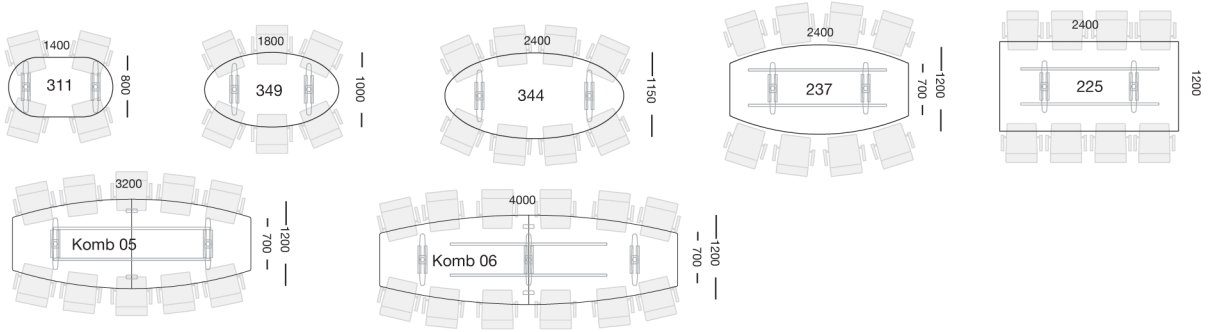

Connect konferensbord med CT3-ben / Connect conference table with Ct3 leg

Connect konferensbord med tallriksfot / Connect conference table with circular foot base

*Connect konferensbord med pelarstativ.
Connect conference table with circular foot base.*