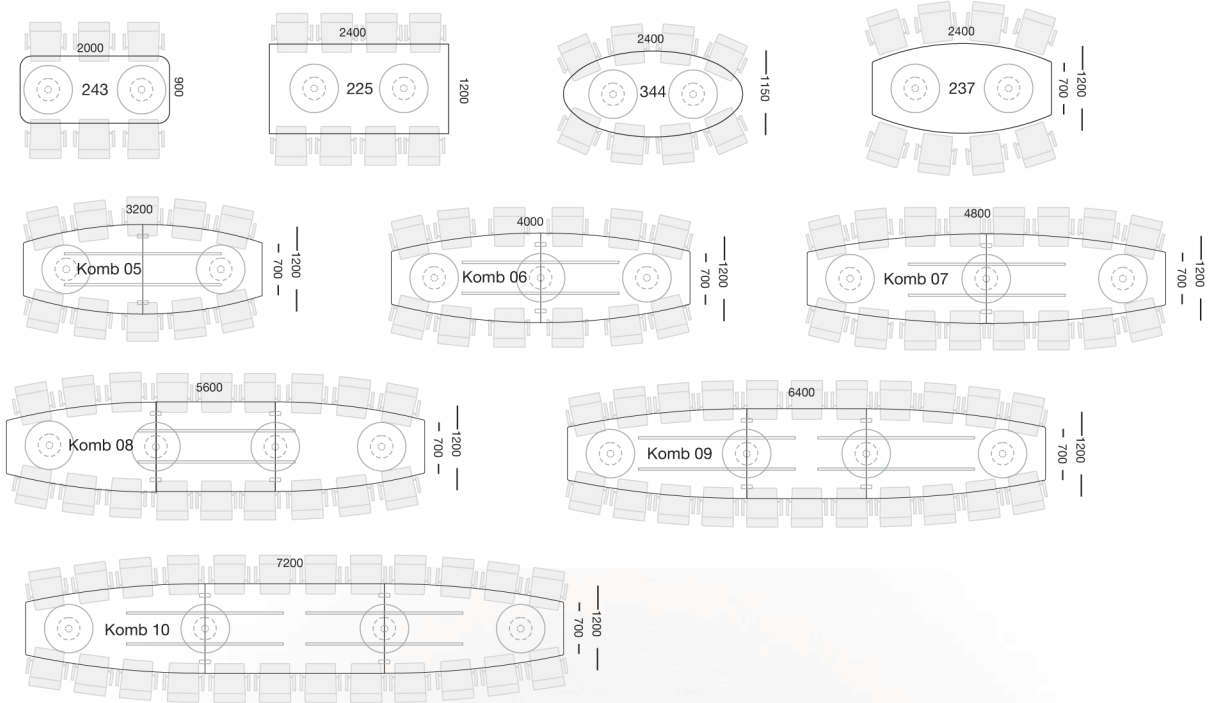

Connect konferensbord med CT3-ben / Connect conference table with Ct3 leg

Connect konferensbord med tallriksfot / Connect conference table with circular foot base

*Connect konferensbord med pelarstativ.
Connect conference table with circular foot base.*